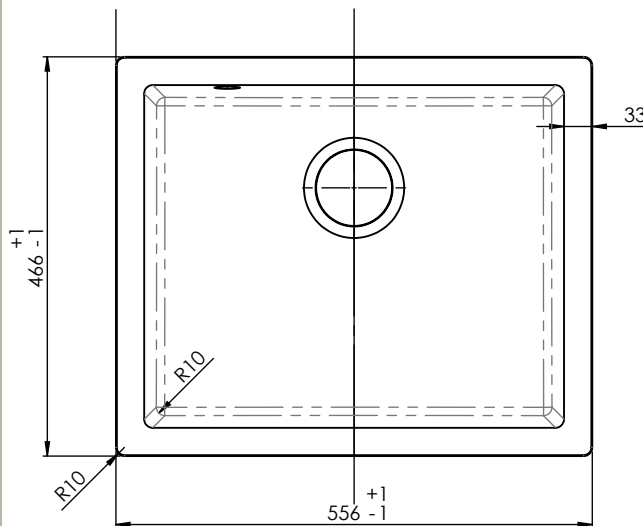

Jupiter 600 køkkenvask

Udskæringsmål

Varenr.: 12028
 VVS-nr.: 689322060

Godstykkelse: 12 mm
 Min. skabsbredde: 600 mm

Fikseringsclips til nedfældning medfølger

LAVABO®

UDSKÆRINGSMÅL Nedfældning
 AUSSPARURNG Einbau
 CUTOUT Normal installation

UDSKÆRINGSMÅL Underlimning
 AUSSPARURNG Unterbau
 CUTOUT Undermount