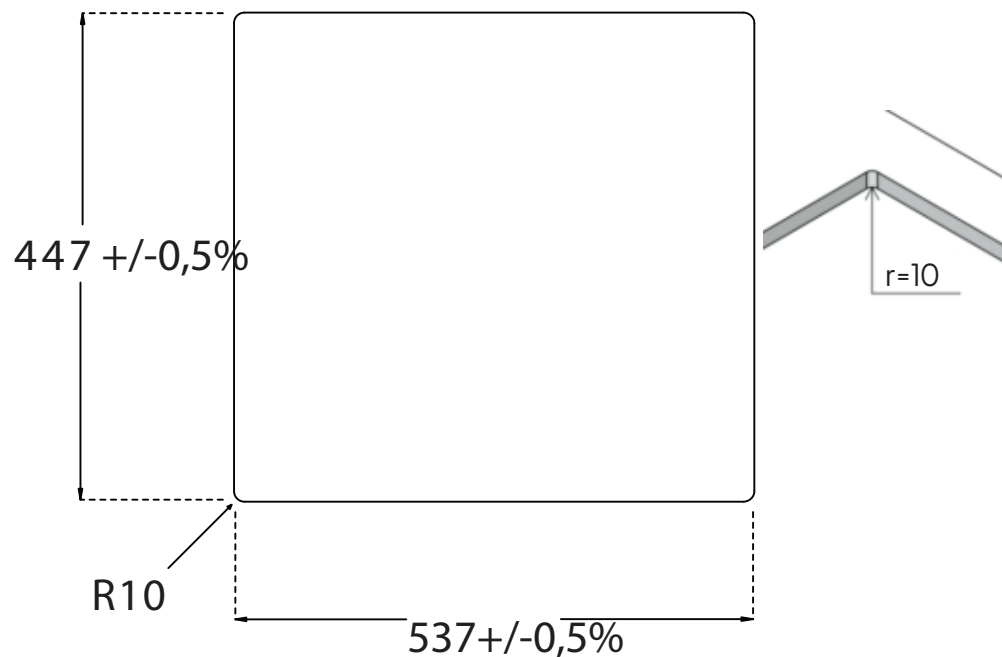

Jupiter 600 køkkenvask

Udskæringsmål

Varenr.: 12028
 VVS-nr.: 689322060

Godstykkelse: 12 mm
 Min. skabsbredde: 600 mm

Fikseringsclips til nedfældning medfølger

LAVABO®

UDSKÆRINGSMÅL Nedfældning
 AUSSPARURNG Einbau
 CUTOUT Normal installation

UDSKÆRINGSMÅL Underlimning
 AUSSPARURNG Unterbau
 CUTOUT Undermount